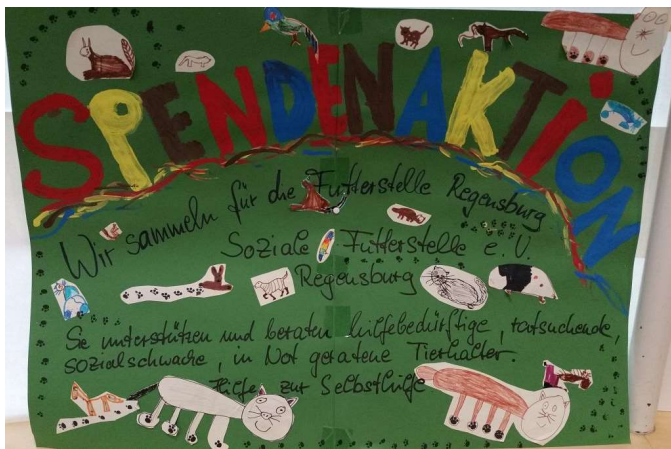

Liebe Tierfreunde und Unterstützer der Sozialen Futterstelle Regensburg e.V.,

das Jahr neigt sich langsam dem Ende zu und bevor die ruhige Zeit beginnen kann, werden Geschenke gekauft und sich Gedanken um das Weihnachtsessen gemacht. Oder wie in unserem Fall: Wie können wir die Regale unseres Futterlagers füllen und Rücklagen für anstehende Tierarztkosten im neuen Jahr aufbauen?

Den Start unserer „Weihnachtsaison“ hatten wir mit einem wunderschönen Tag mit Fotografin Karin Trabitsch. Wie bereits in Vorjahr hat sie in unserer Ausgabestelle einen Wohltätigkeits-Fototermin veranstaltet und viele Hunde fotografiert - und sogar eine Katze hat uns besucht. Alle Einnahmen gingen zu 100 % an die Soziale Futterstelle und sowohl Tier als auch Mensch hatten sichtlich Spaß!

Eine herzerwärmende Aktion erreichte uns vom Kinderhaus Dr. Gessler Straße. Auf Vorschlag von Frau Dörner hatten die Kinder Futter für Hunde und Katzen mitgebracht, ein super süßes Plakat bemalt und die Eltern hatten Geld gesammelt. Die Betreuer haben ihre Schützlinge genauestens über die Futterstelle und unsere Arbeit aufgeklärt. Vielen herzlichen Dank an das gesamte Team, sowie die Eltern und Kinder! Wir waren sehr gerührt von Ihrem Engagement.

Dieses Jahr haben wir die tolle Möglichkeit, bei einigen Läden einen Weihnachtswunschbaum aufzustellen! Besuchen Sie doch die Hypovereinsbankfilialen Prüfening oder Hemauerstraße. Alternativ kann man neben wunderschönen Kleidern und Anzügen auch unser Bäumchen vor dem Brautmodengeschäft FräuleinTrauDich und dem Herrenausstatter Götter&Gatten (Frankenstraße 7a) bestaunen. Einen Weihnachtswunschbaum der anderen Art von uns ist außerdem bei cats&dogs in Wenzelbach zu finden. In allen Läden finden Sie Informationen zu unseren Notfellchen und welches Futter wir benötigen.